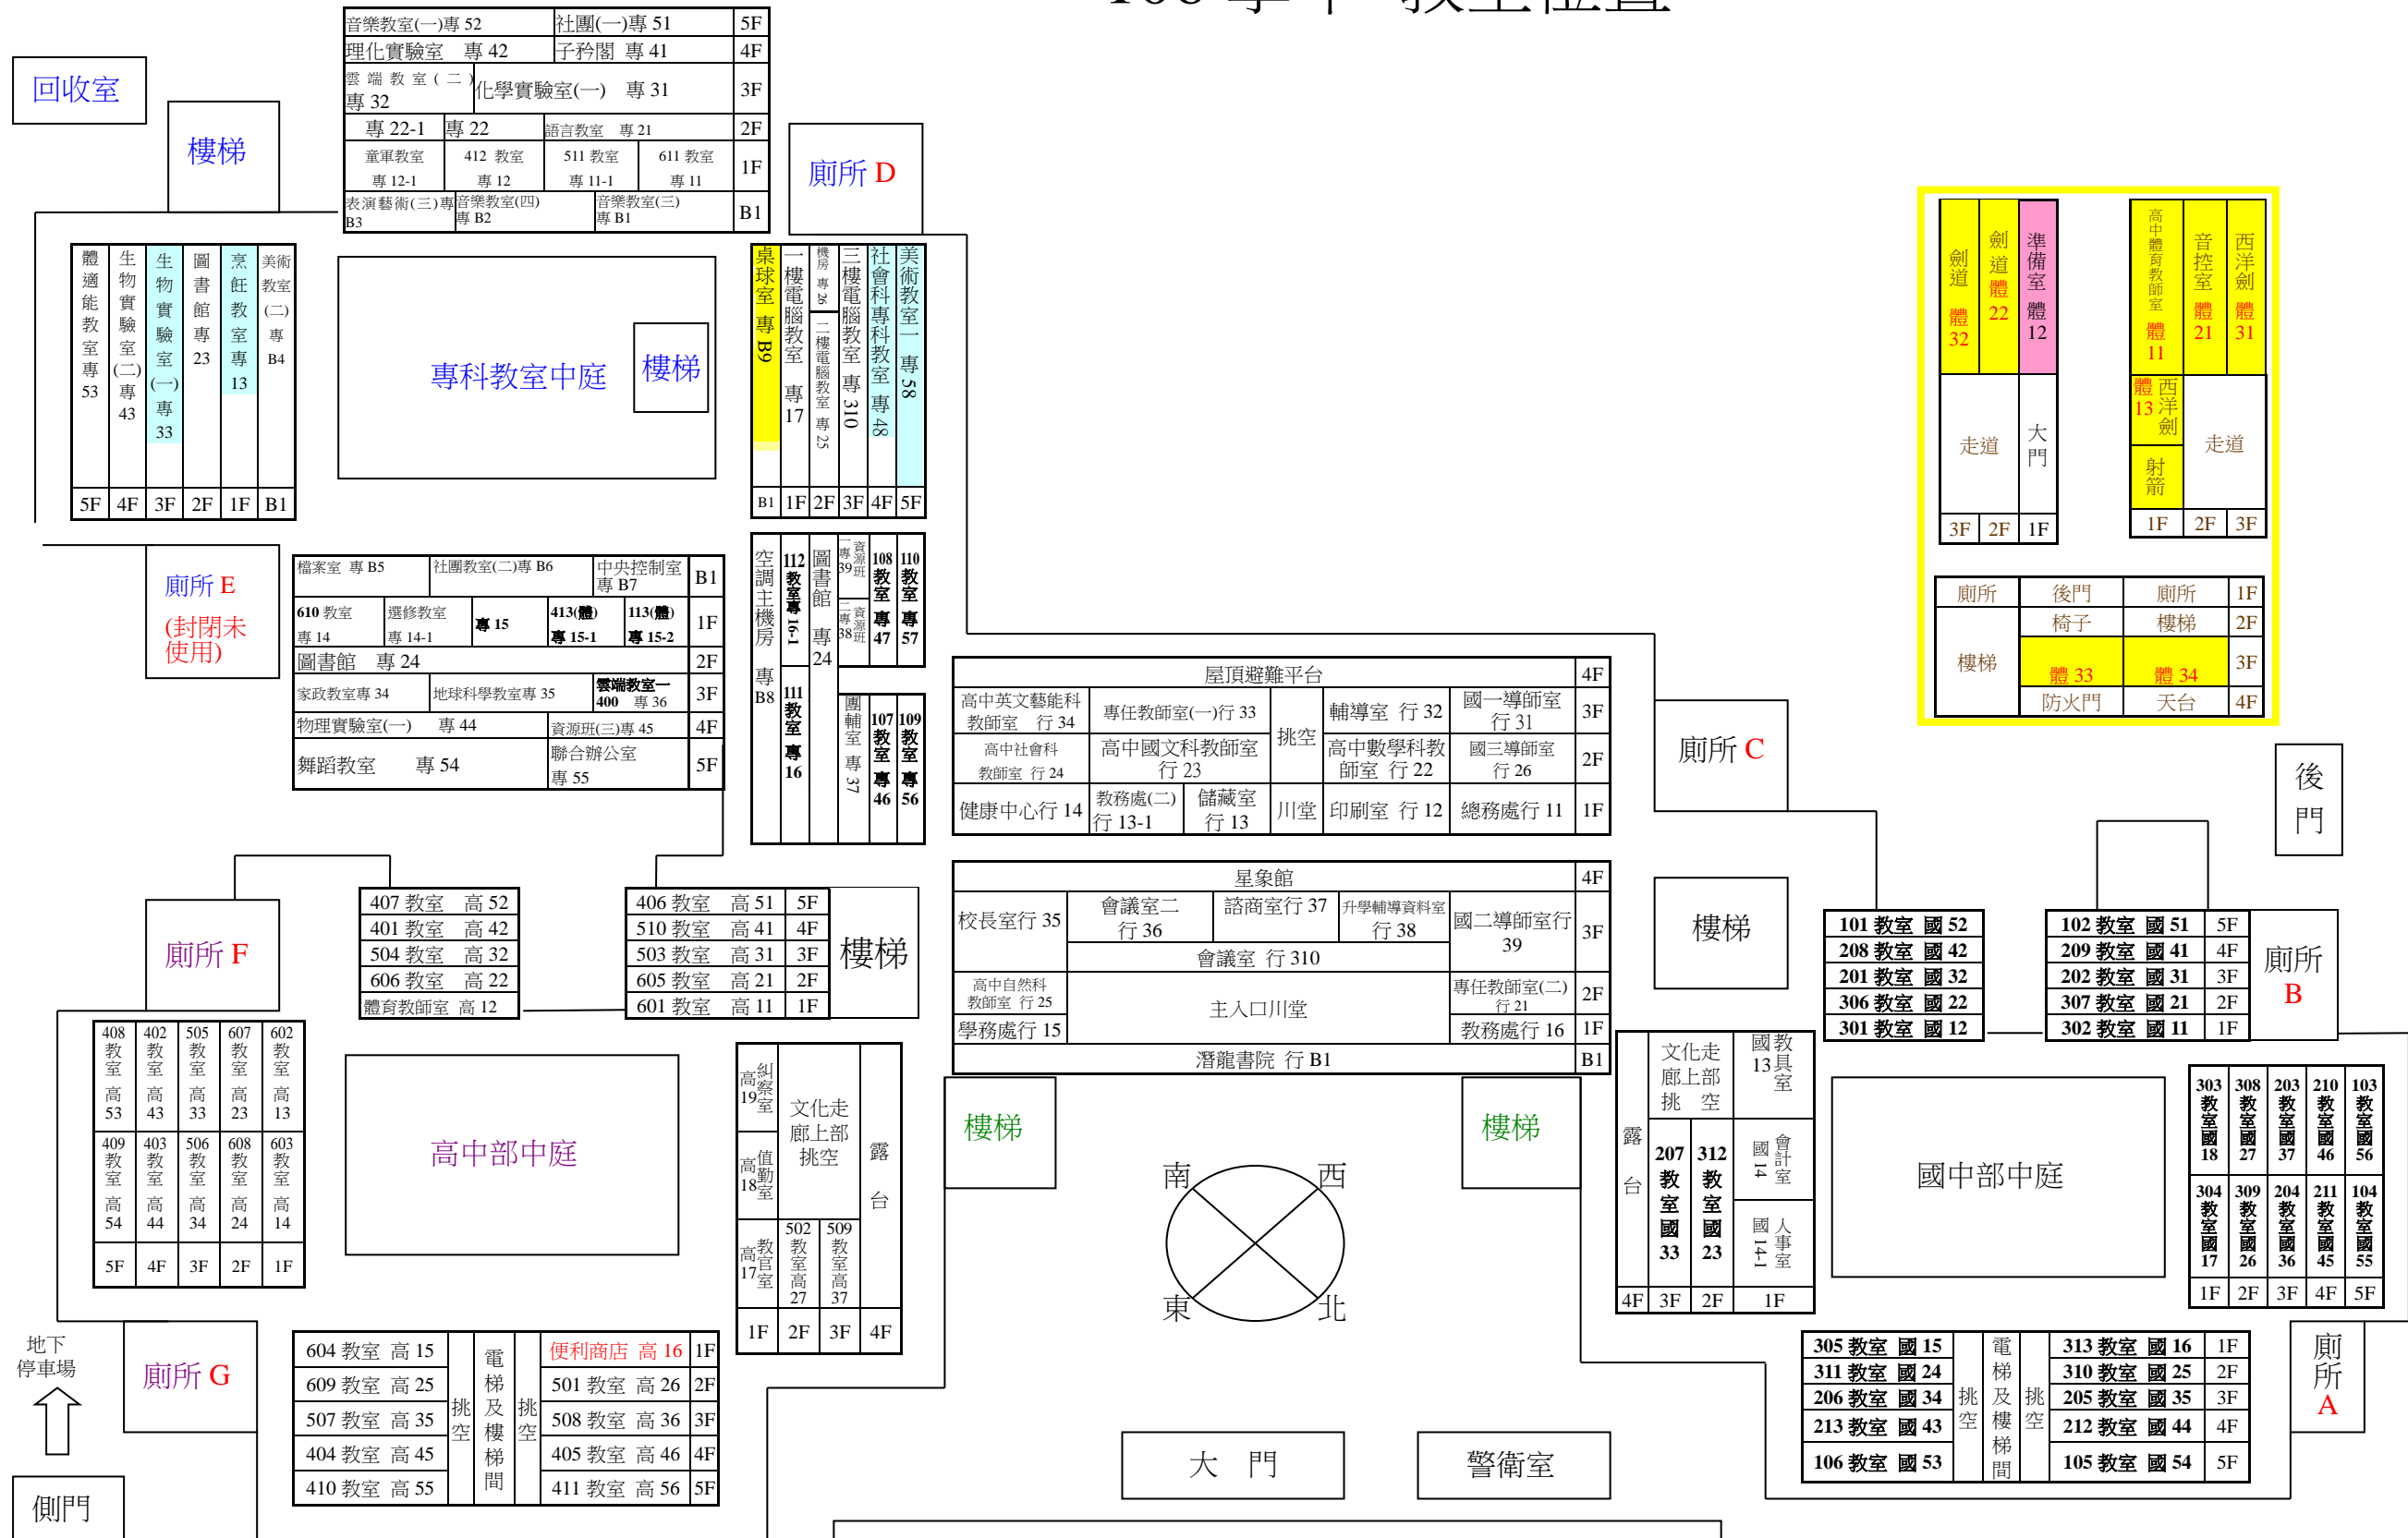

106 學年 教室位置

桃園市立永豐高級中等學校 校舍配置圖

106.06.26 製